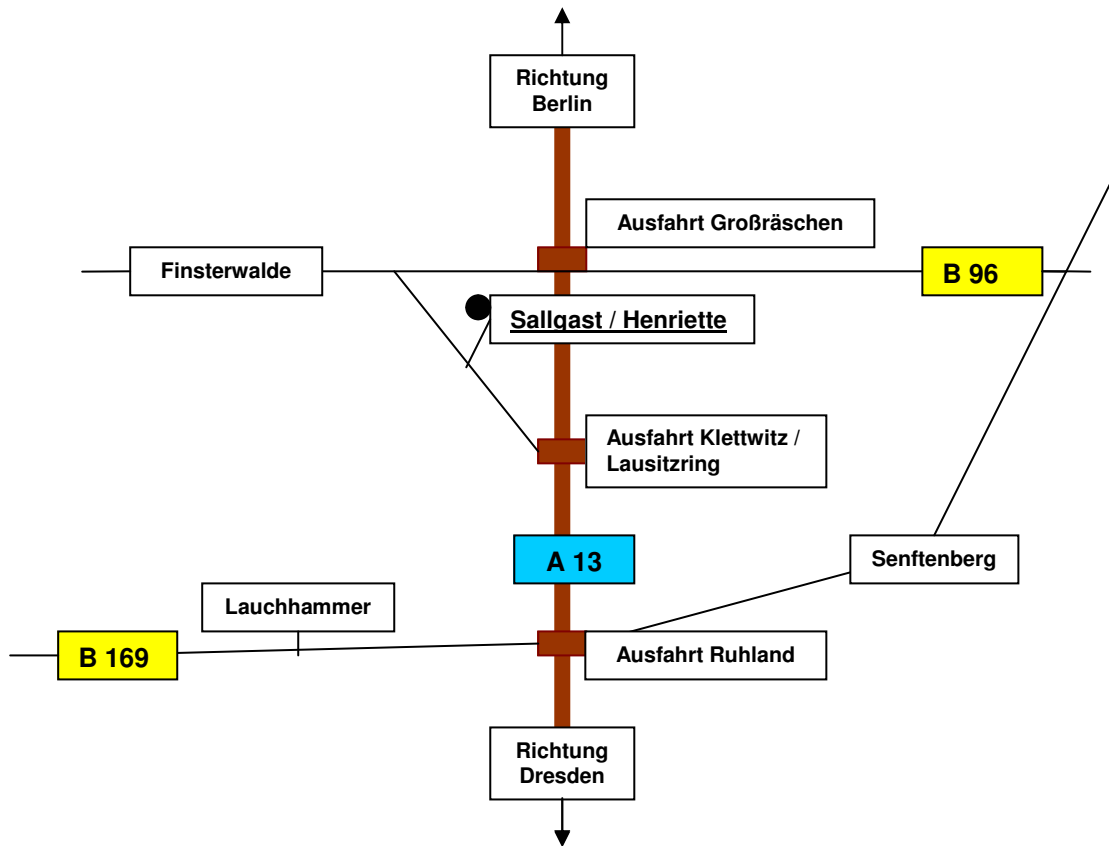

Anfahrskizze zum Fuchsbau-MTB-Race in Sallgast-Henriette

Anfahrtbeschreibung:

aus Richtung Autobahnausfahrt Großräschen (A13):

An der BAB Ausfahrt Großräschen abfahren und nach rechts Richtung Finsterwalde (B96) abbiegen. Durch Saalhausen und Wormlage durchfahren - nach Dollenchen links Richtung Sallgast abbiegen - durch Zürchel, Sallgast, Luisensiedlung durchfahren - nach der Durchfahrt der Ortslage Poley am nächsten Abzweig Richtung Henriette nach links abbiegen

aus Richtung Autobahnausfahrt Klettwitz (A13):

An der BAB Abfahrt Klettwitz (Eurospeedway/Lausitzring) abfahren und nach links Richtung Klettwitz abbiegen. Am nächsten Abzweig Richtung Finsterwalde - durch Klettwitz und Annahütte fahren - nach der Ortslage "Karl-Marx-Siedlung" rechts nach Henriette abbiegen